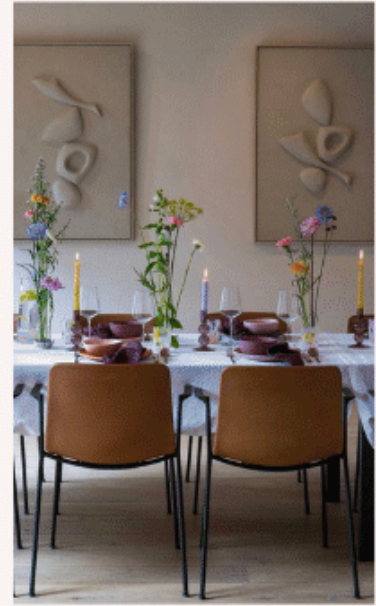

INSPIRATIE