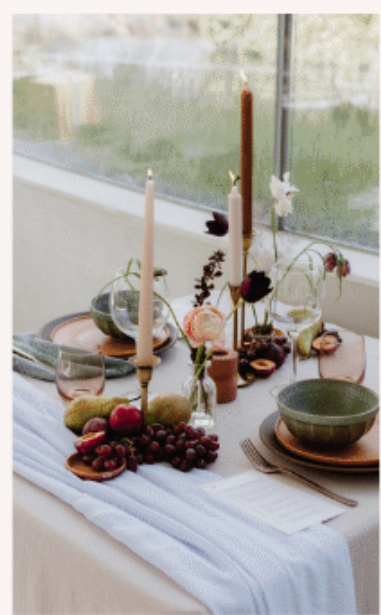

INSPIRATIE